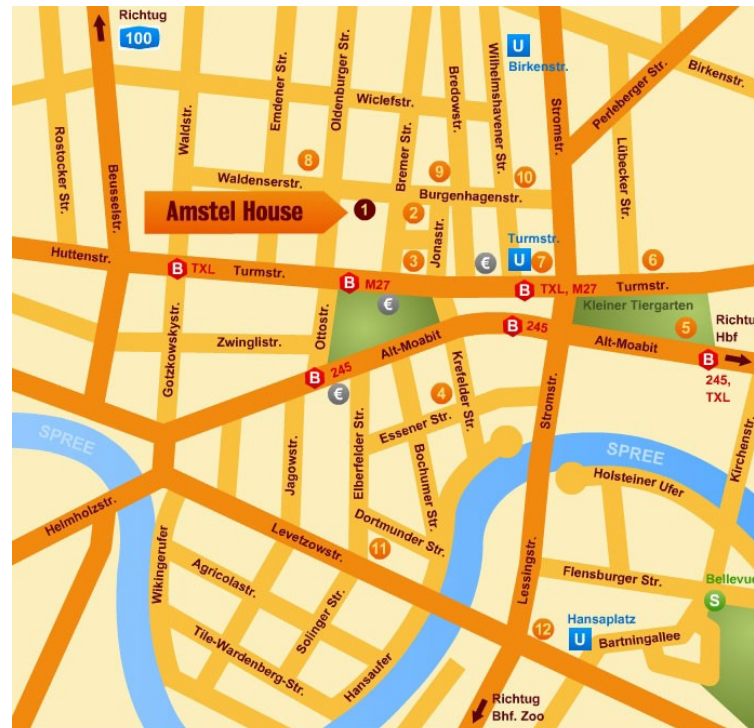

S-Bf
Beusselstrasse

Bahnhof
Jungfernheide
(DB, S-Bahn)

Hauptbahnhof
(DB, S-Bahn)

- | | | |
|-----------------------|--------------|-----------------------|
| 1 Amstel House | 5 Biergarten | 9 Apotheke |
| 2 Markthalle | 6 Post | 10 Taverna Amphipolis |
| 3 Rathaus | 7 Kaufhaus | 11 Restaurant Nola's |
| 4 Restaurant Walhalla | 8 Café Zina | 12 Grips Theater |
| B Bus | U U-Bahnhof | S S-Bahnhof |
| € Geldautomat | | |